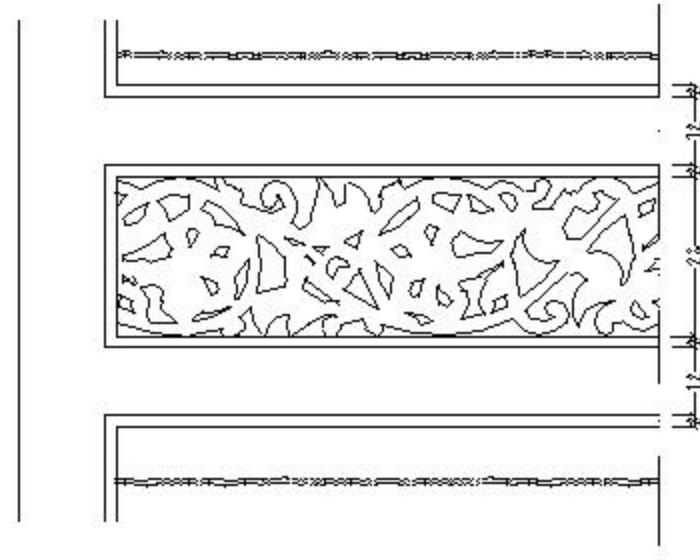

E. İBOĞR. JİNDE DETAYI
ÖLÇEK: 1/10

CEPHE İZERİNDEKİ MOTİF DETAYI
ÖLÇEK: 1/10

DETAYLAR
ÖLÇEK: 1/10

DETAYLAR
ÖLÇEK: 1/10