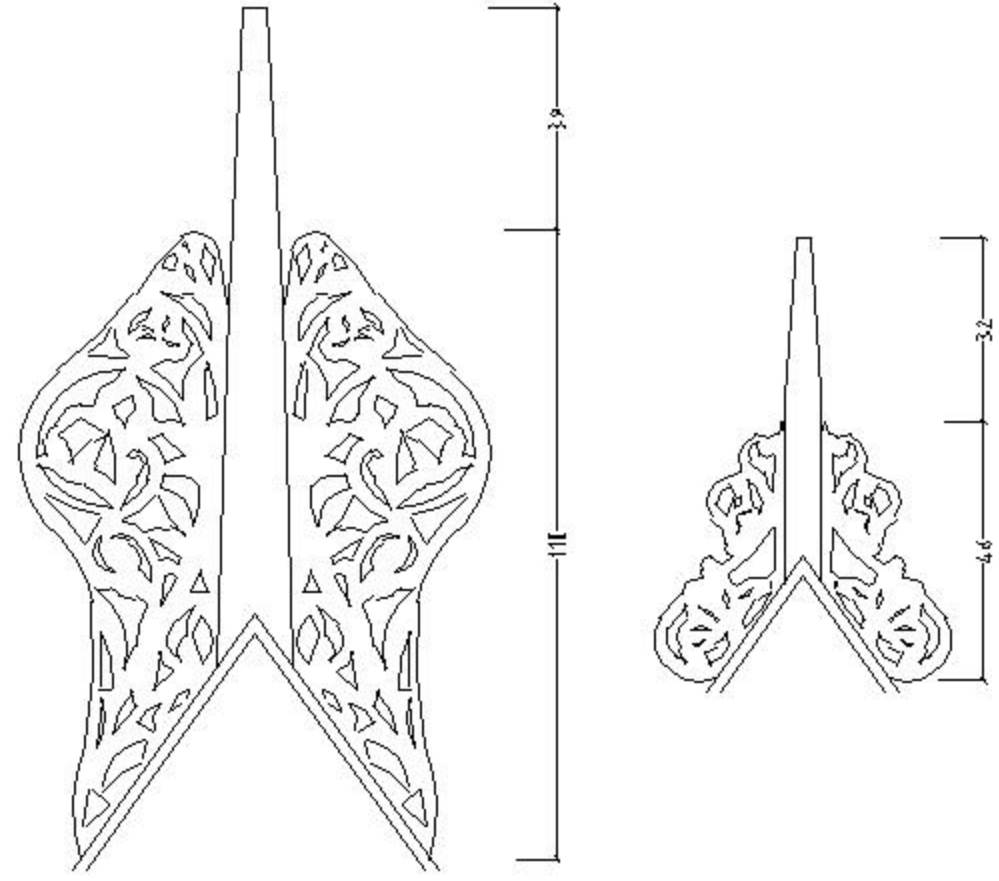

E. İBOĞR. JİNDE DETAYI
ÖLÇEK: 1/10

CEPHE İZERİNDEKİ MOTİF DETAYI
ÖLÇEK: 1/10

DETAYLAR
ÖLÇEK: 1/10

DETAYLAR
ÖLÇEK: 1/10